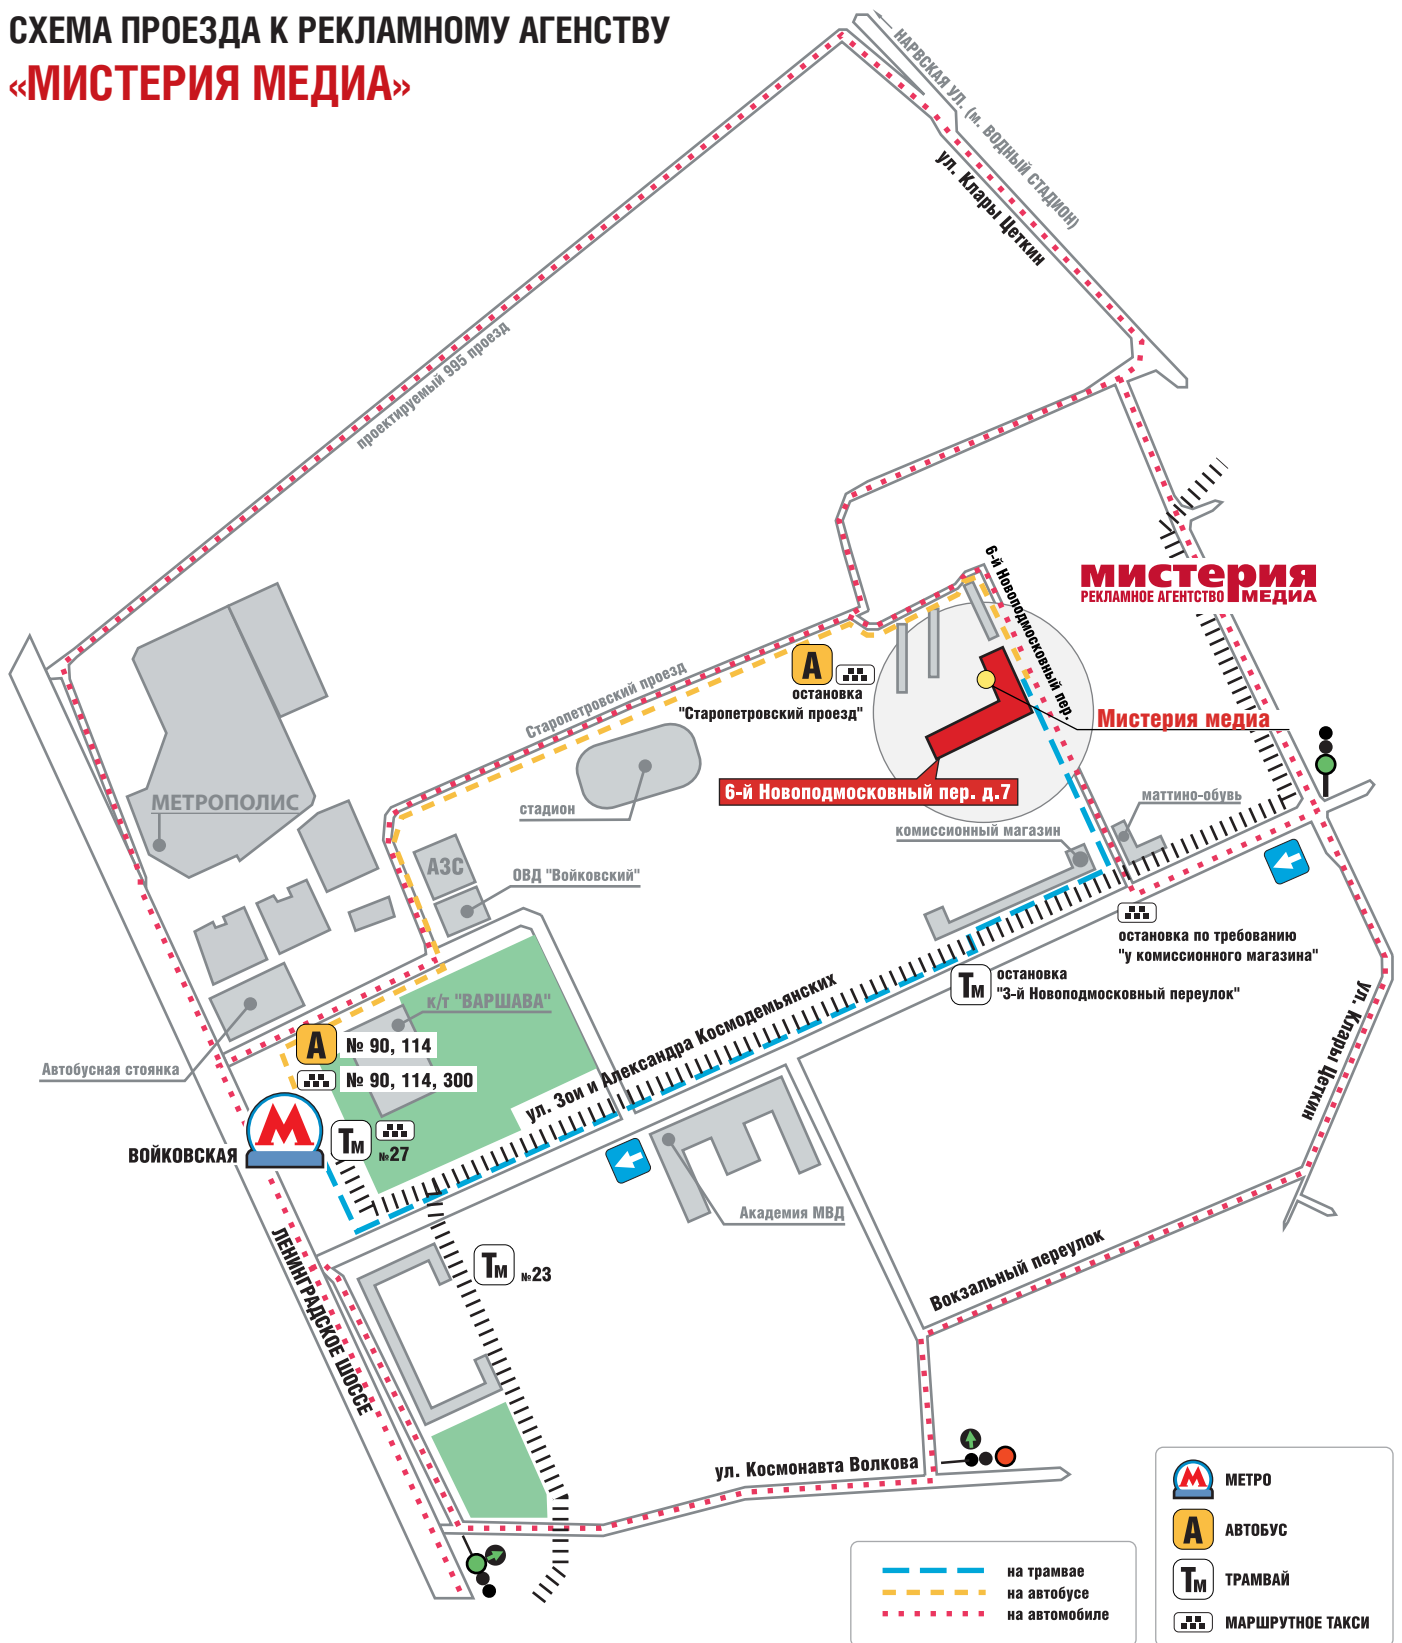

СХЕМА ПРОЕЗДА К РЕКЛАМНОМУ АГЕНСТВУ «МИСТЕРИЯ МЕДИА»

Наш адрес: 6-й Новоподмосковный пер. д 7. стр.1

Проезд:

- на автобусе: ст.м. Войковская, первый вагон из центра, выход к к/т "Варшава", автобусы №90 и №114 до остановки "Старопетровский проезд" (2 остановки от метро);

- на трамвае: ст.м. Войковская, последний вагон из центра, выход к трамваю № 27, трамваи № 23, 27 до остановки "3-й Новоподмосковный переулок" (2 остановки от метро);

- на маршрутке № 27: ст.м. Войковская, последний вагон из центра, выход к трамваю № 27, маршрутка № 27, до Комиссионного магазина;

- на маршрутках № 90, 114, 300: ст.м. Войковская, первый вагон из центра, выход к к/т "Варшава", маршрутка № 90, 114, 300, остановка по требованию "Старопетровский проезд".